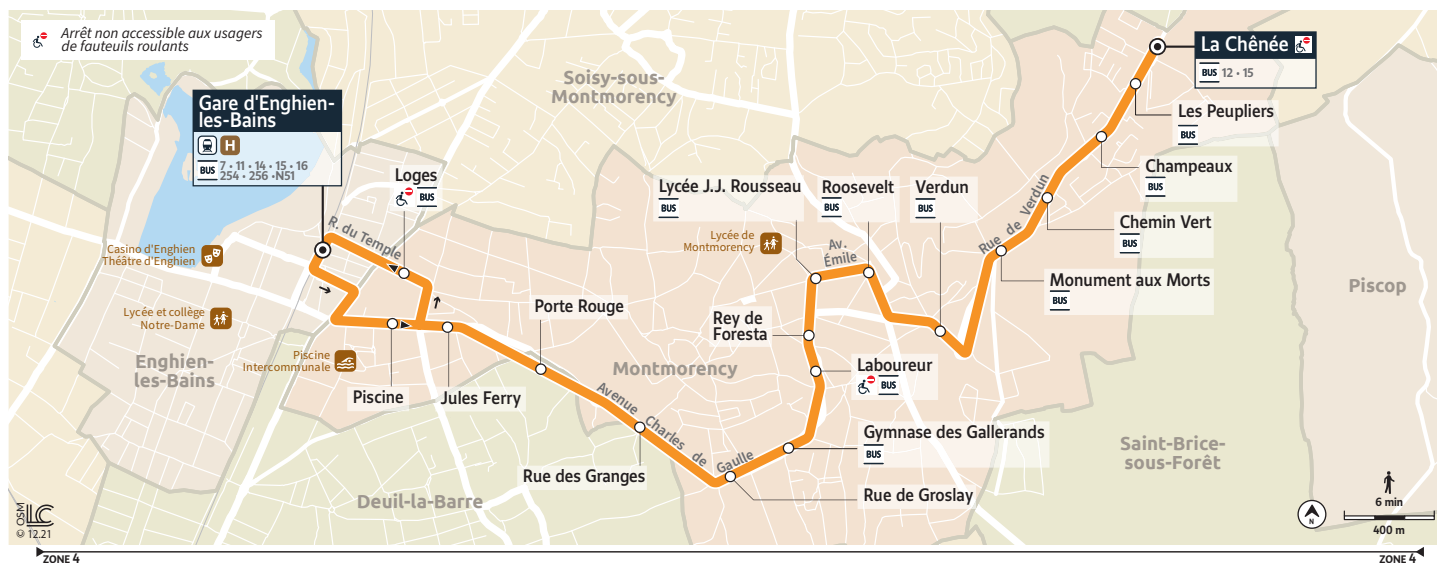

13

MONTMORENCY - La Chênée → Gare d'ENGHIEN-LES-BAINS*

Horaires valables du 22 août 2022 au 9 juillet 2023 - Hors vacances de fin d'année

Du lundi au vendredi

MONTMORENCY	La Chênée	5:45	6:00	6:12	6:27	6:42	6:57	7:17	7:32	7:47	8:05	8:20	8:35	8:50	9:05
	Roosevelt	5:51	6:06	6:19	6:34	6:49	7:04	7:24	7:40	7:56	8:14	8:29	8:42	8:57	9:11
	Rey de Foresta	5:52	6:07	6:21	6:36	6:51	7:06	7:26	7:42	7:58	8:16	8:31	8:44	8:59	9:13
ENGHIEN	Gare d'Enghien-les-Bains*	6:01	6:16	6:31	6:46	7:01	7:18	7:38	7:54	8:11	8:29	8:44	8:55	9:10	9:23

MONTMORENCY	La Chênée	9:17	9:46	10:34	11:24	12:14	13:05	13:56	14:46	15:36	16:29	17:04	17:19	17:34	17:49
	Roosevelt	9:23	9:52	10:41	11:31	12:21	13:12	14:03	14:53	15:43	16:37	17:13	17:28	17:43	17:58
	Rey de Foresta	9:25	9:54	10:43	11:33	12:23	13:14	14:05	14:55	15:45	16:39	17:15	17:30	17:45	18:00
ENGHIEN	Gare d'Enghien-les-Bains*	9:35	10:04	10:54	11:44	12:33	13:24	14:16	15:06	15:56	16:50	17:26	17:41	17:56	18:11

MONTMORENCY	La Chênée	18:04	18:19	18:34	18:49	19:04	19:17	19:31	19:46	20:15	20:42	21:12
	Roosevelt	18:12	18:27	18:42	18:56	19:11	19:24	19:38	19:52	20:21	20:48	21:18
	Rey de Foresta	18:14	18:29	18:44	18:58	19:13	19:26	19:40	19:54	20:23	20:50	21:19
ENGHIEN	Gare d'Enghien-les-Bains*	18:25	18:40	18:55	19:09	19:24	19:37	19:51	20:03	20:32	20:59	21:28

Samedi

MONTMORENCY	La Chênée	7:06	7:59	8:52	9:42	10:32	11:22	12:12	13:03	13:51	14:41	15:32	16:20	17:11
	Roosevelt	7:13	8:06	8:59	9:49	10:39	11:29	12:19	13:10	13:58	14:48	15:39	16:27	17:18
	Rey de Foresta	7:15	8:08	9:01	9:51	10:41	11:31	12:21	13:12	14:00	14:50	15:41	16:29	17:20
ENGHIEN	Gare d'Enghien-les-Bains*	7:24	8:17	9:11	10:01	10:51	11:41	12:31	13:21	14:09	14:59	15:51	16:39	17:30

MONTMORENCY	La Chênée	18:03	18:54	19:40	20:30
	Roosevelt	18:10	19:01	19:47	20:37
	Rey de Foresta	18:12	19:03	19:49	20:39
ENGHIEN	Gare d'Enghien-les-Bains*	18:22	19:13	19:59	20:49

Ne circule pas le dimanche et les jours fériés

* L'arrêt Gare d'Enghien-les-Bains se situe rue du Départ. Les horaires sont calculés dans des conditions normales de circulation et sont sujets à ses aléas.

TRANSEDEV VALMY
VALLÉE DE MONTMORENCY
1 chemin du Clos Saint-Paul
95210 SAINT-GRATIEN

iledefrance-mobilites.fr
> Actus > Vallée de Montmorency
01 34 28 41 90 service gratuit + prix appel

Téléchargez gratuitement les applications :

Itinéraires, infos trafic, déviations :
Île-de-France Mobilités

Acceo
Solution de mobilité pour personnes
sourdes et malentendantes

Disponible sur

Communauté
Plaine Vallée
Faret de Montmorency

val
d'oise
le département

Île de France
mobilités