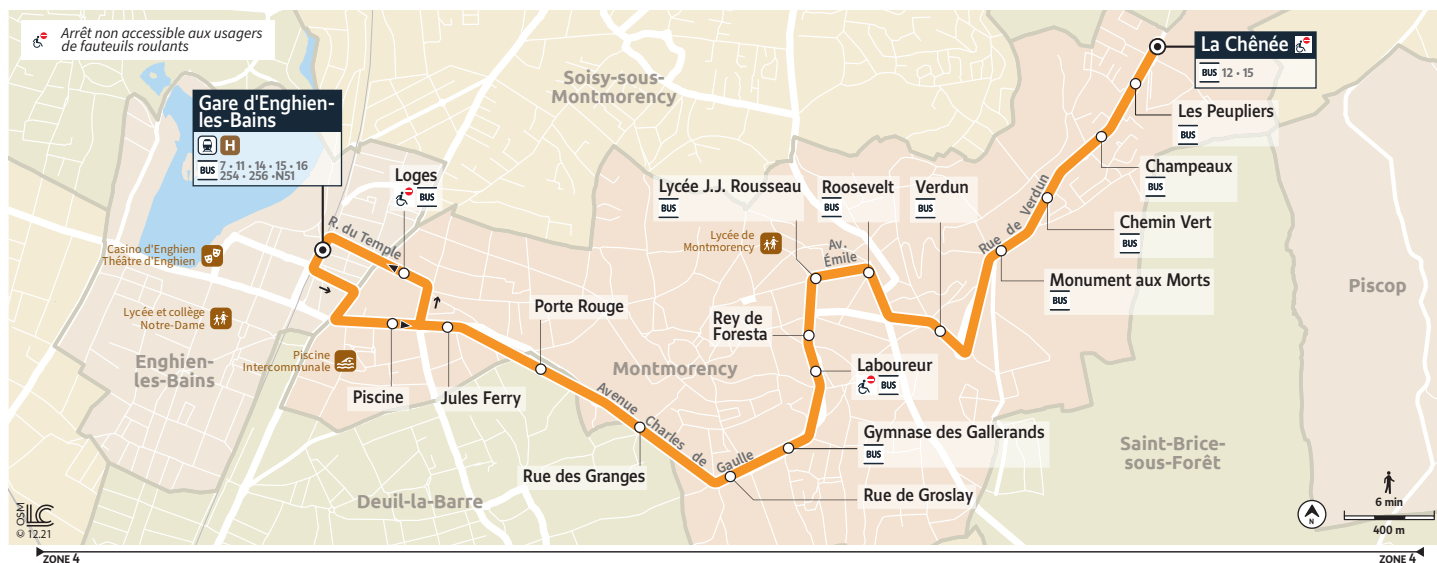

13

Gare d'ENGHIEEN-LES-BAINS* → MONTMORENCY - La Chênée

Horaires valables du 22 août 2022 au 9 juillet 2023 - Hors vacances de fin d'année

Du lundi au vendredi

ENGHIEEN	Gare d'Enghien-les-Bains*	5:50	6:05	6:20	6:35	6:50	7:05	7:20	7:35	7:50	8:05	8:20	8:35	8:50	9:20
MONTMORENCY	Rey de Foresta	5:58	6:14	6:29	6:44	7:00	7:15	7:30	7:45	8:01	8:18	8:32	8:47	9:02	9:32
	Roosevelt	5:59	6:15	6:30	6:45	7:02	7:17	7:32	7:47	8:03	8:20	8:34	8:49	9:04	9:34
	La Chênée	6:08	6:24	6:39	6:54	7:12	7:27	7:42	7:57	8:15	8:32	8:45	9:00	9:13	9:43

ENGHIEEN	Gare d'Enghien-les-Bains*	10:10	11:00	11:50	12:40	13:30	14:20	15:10	16:00	16:35	16:50	17:05	17:20	17:35	17:50
MONTMORENCY	Rey de Foresta	10:20	11:10	12:00	12:52	13:40	14:32	15:22	16:12	16:47	17:02	17:17	17:32	17:47	18:02
	Roosevelt	10:22	11:12	12:02	12:54	13:42	14:34	15:24	16:14	16:49	17:04	17:19	17:34	17:49	18:04
	La Chênée	10:31	11:21	12:11	13:03	13:51	14:43	15:33	16:23	17:00	17:15	17:30	17:45	18:00	18:15

* L'arrêt Gare d'Enghien-les-Bains se situe rue du Départ.

Les horaires sont calculés dans des conditions normales de circulation et sont sujets à ses aléas.

TRANSEV VALMY
VALLÉE DE MONTMORENCY
1 chemin du Clos Saint-Paul
95210 SAINT-GRATIEN

* L'arrêt Gare d'Enghien-les-Bains se situe rue du Départ. Les horaires sont calculés dans des conditions normales de circulation et sont sujets à ses aléas.

TRANSEDEV VALMY
VALLÉE DE MONTMORENCY
1 chemin du Clos Saint-Paul
95210 SAINT-GRATIEN